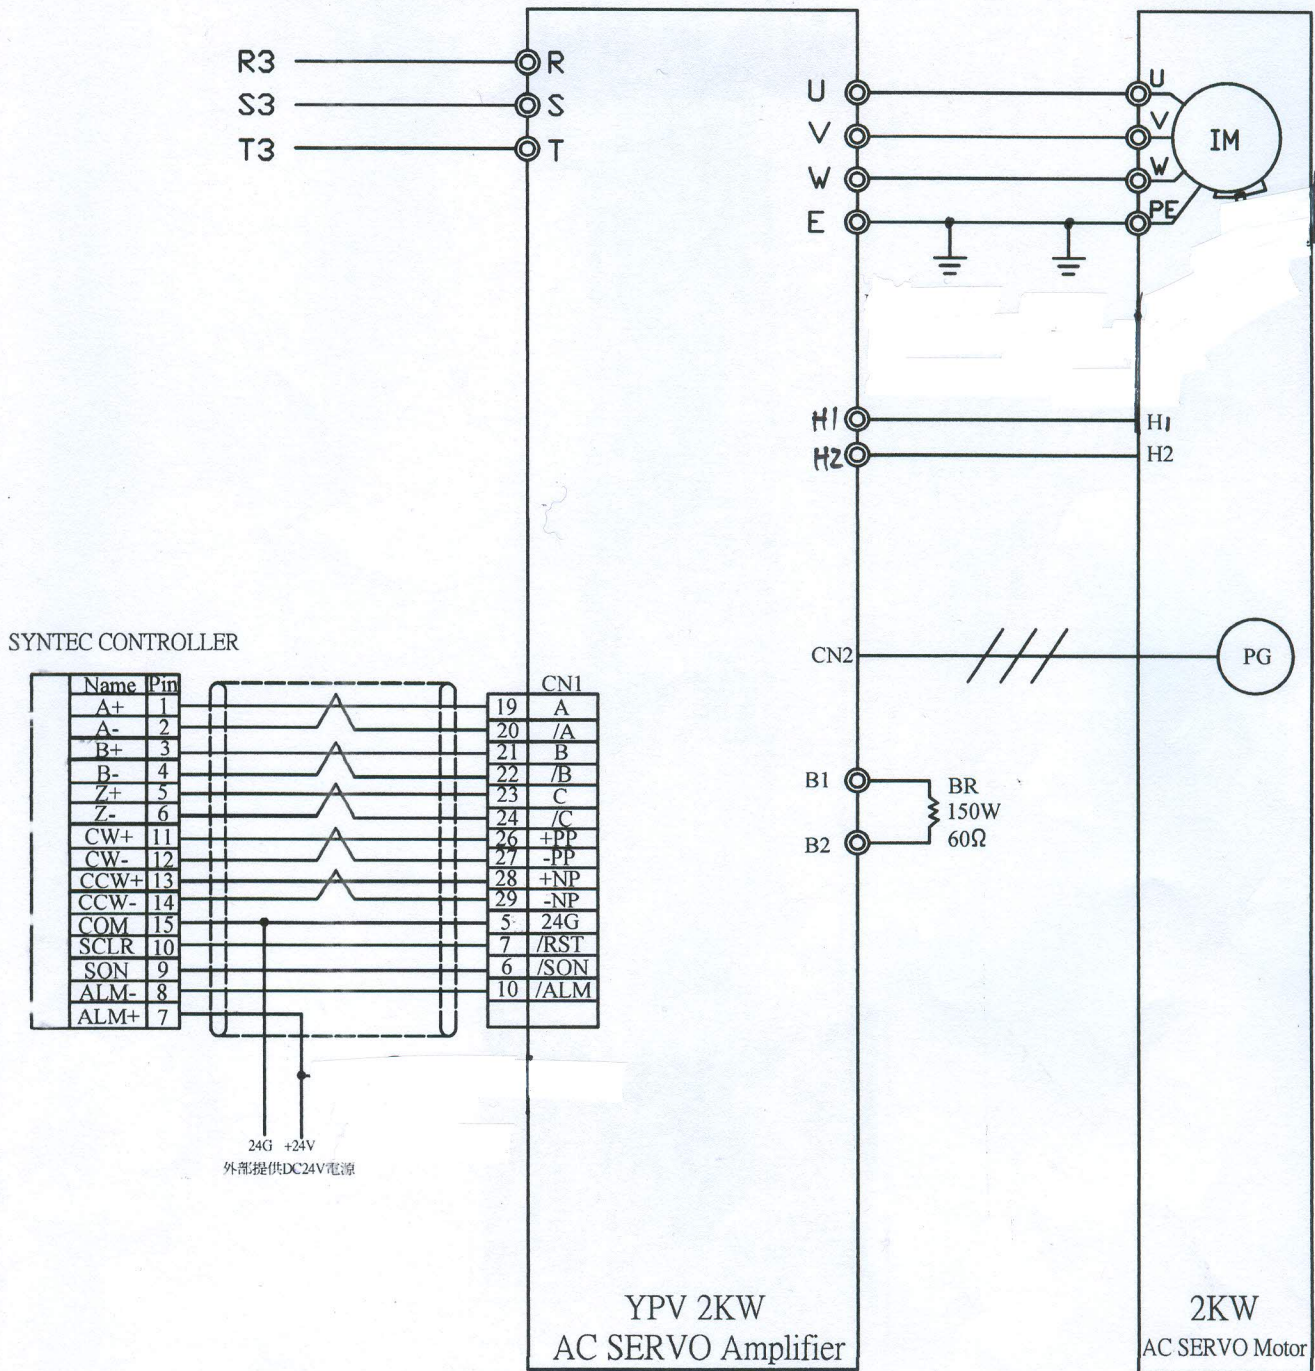

# SYNTEC SERVO4 P1~P3 CONNECT

Power supply with brake connector signal arrangement

圖名

新代PC BASE控制器

圖號

20100820001

野力機電實業有限公司